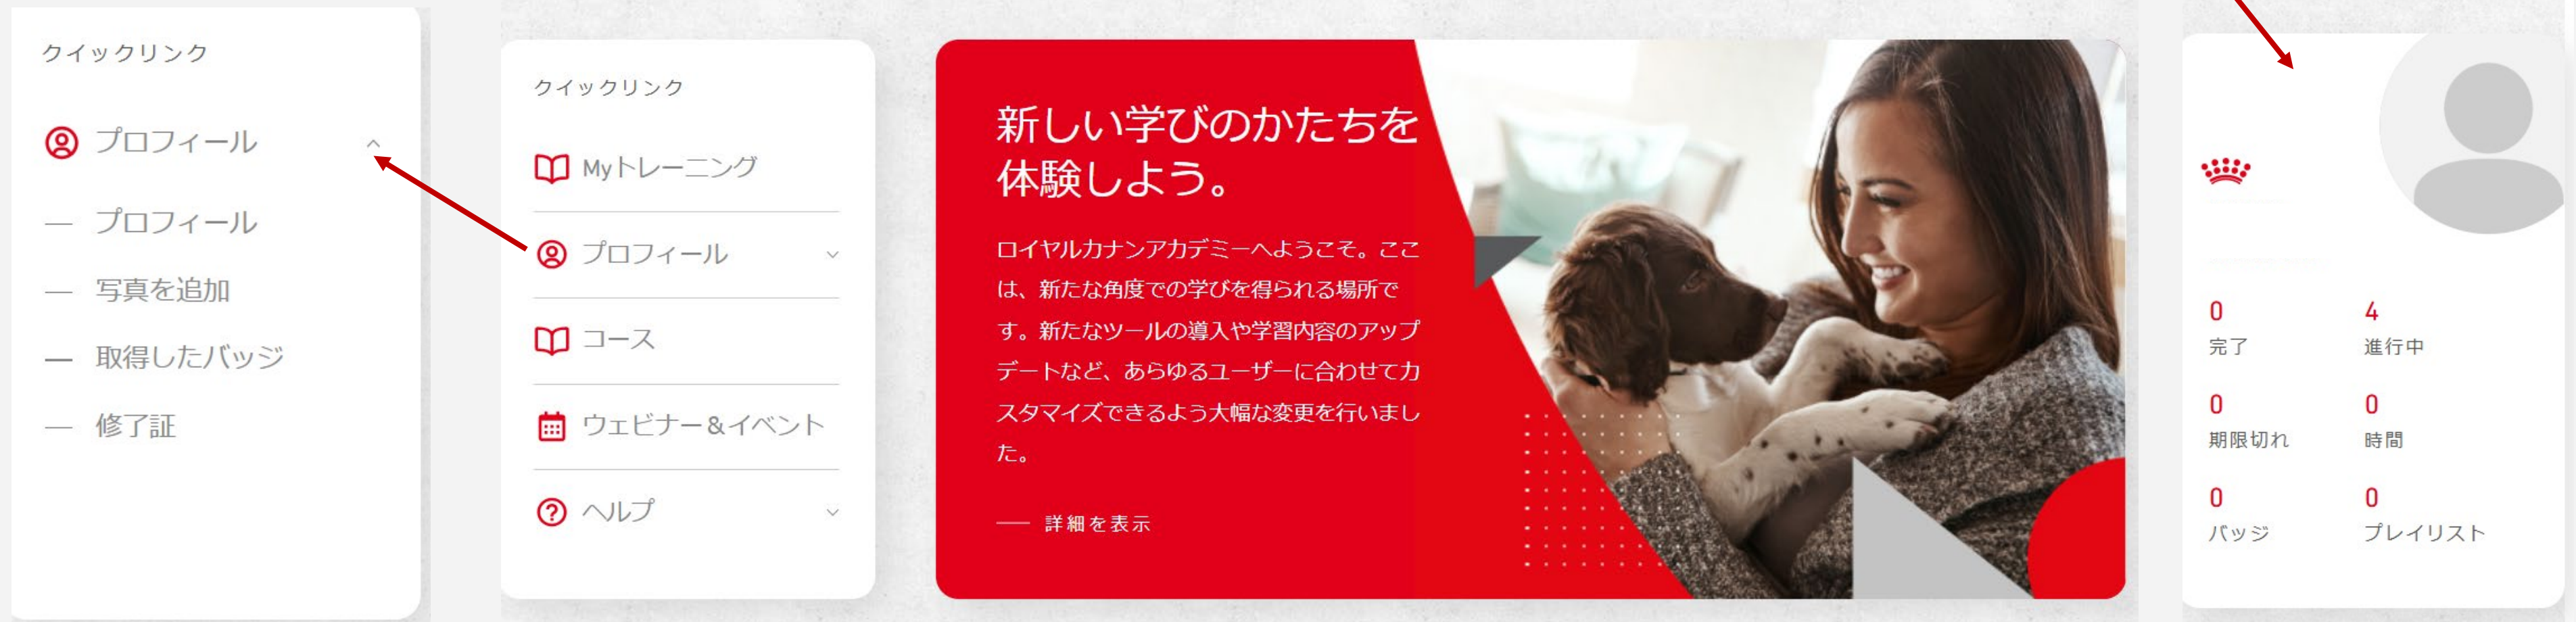

ロイヤルカナンアカデミー を利用する

- プロフィールを作成する
- 重点的に学びたいトピックを選ぶ
- 学習分野を自分仕様にカスタマイズする
- パスワードやユーザー名を忘れてしまったら

プロフィールを作成する

「クイックリンク」から自分のプロフィールを確認・入力できます。

- 写真を追加
- 言語設定
- デバイスを追加

画面右側では、
学習履歴をまとめた
サマリーを確認できます

デバイスを追加

プロフィール画面ではタブレットやスマートフォンなどのデバイスを登録できます。登録したデバイスはアカウントと接続され、どこからでもコンテンツにアクセスできるようになります。