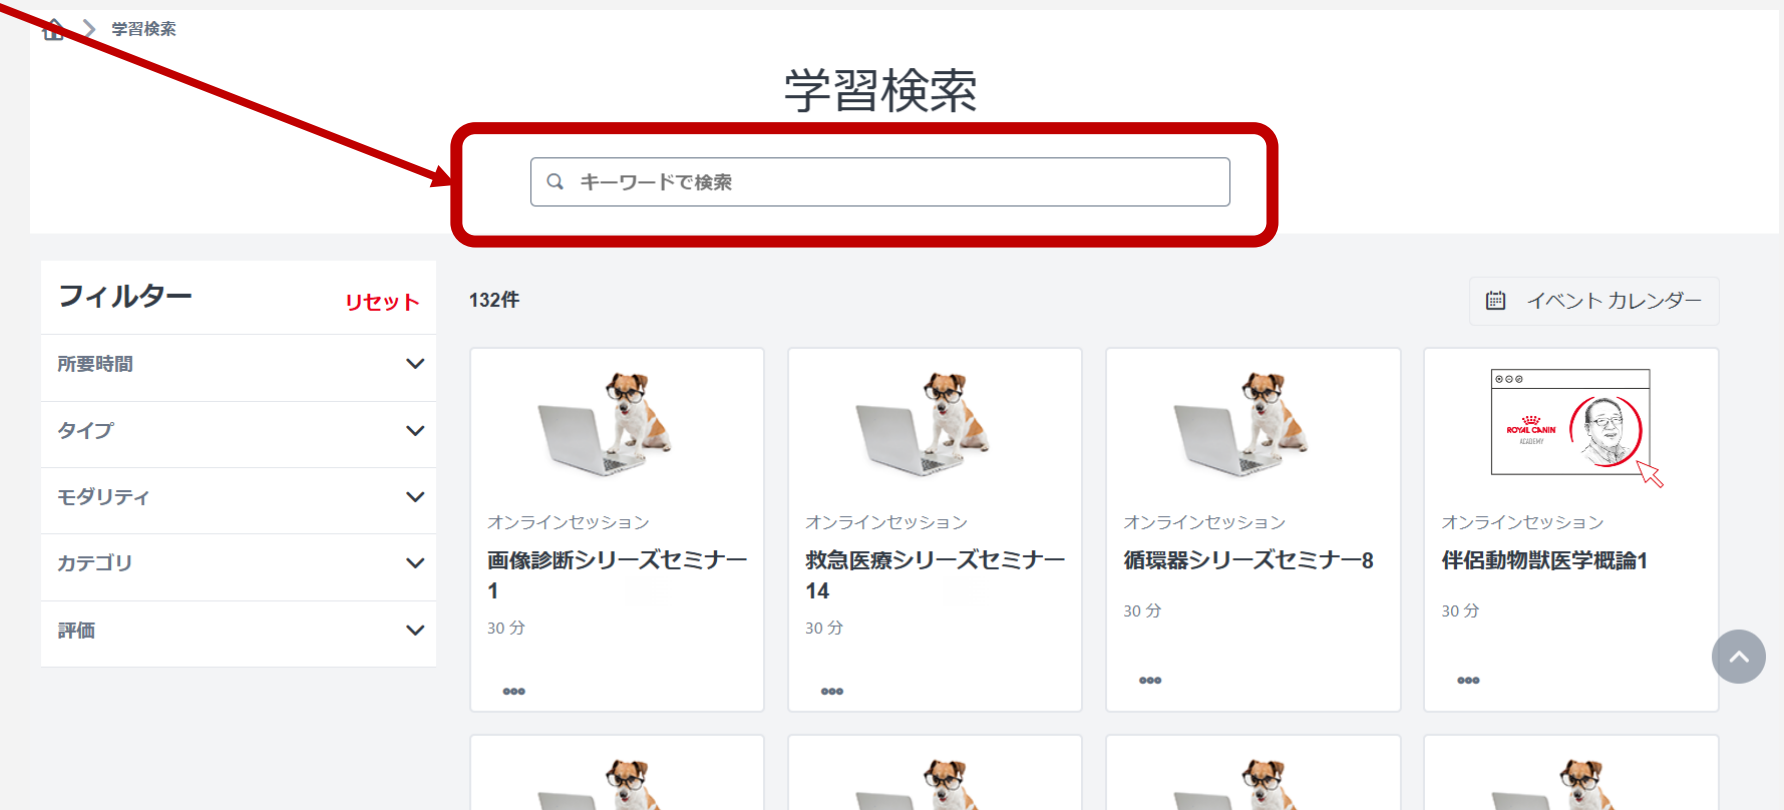

カリキュラムのみでフィルターをかけると各シリーズセミナーごとに確認することができます。

学習コンテンツを検索する 2

ホームページにある「検索」フィールドは、受講可能な学習コンテンツを検索できます。
検索フィールドを（テキストを入力せずに）Enterキーを押すと、学習カタログ全体が開きます。

「栄養学」「循環器」などの検索ワードをここに入力して、見つけたいピックを検索できます。

現時点では日本では未導入です。

学習コンテンツを絞り込む

さまざまな条件でフィルターをかけコンテンツを絞り込むことができます。
シリーズセミナーだけでなく、さらに細かい特定のセミナー動画やハンドアウトを探すこともできます。

- ・オンラインセッション：セミナー動画
- ・カリキュラム：セミナーシリーズ
- ・学習教材：ハンドアウトを指します。

まずは、カリキュラムで検索をかけることをおすすめします。

🏠 > 学習検索

学習検索

🔍 キーワードで検索