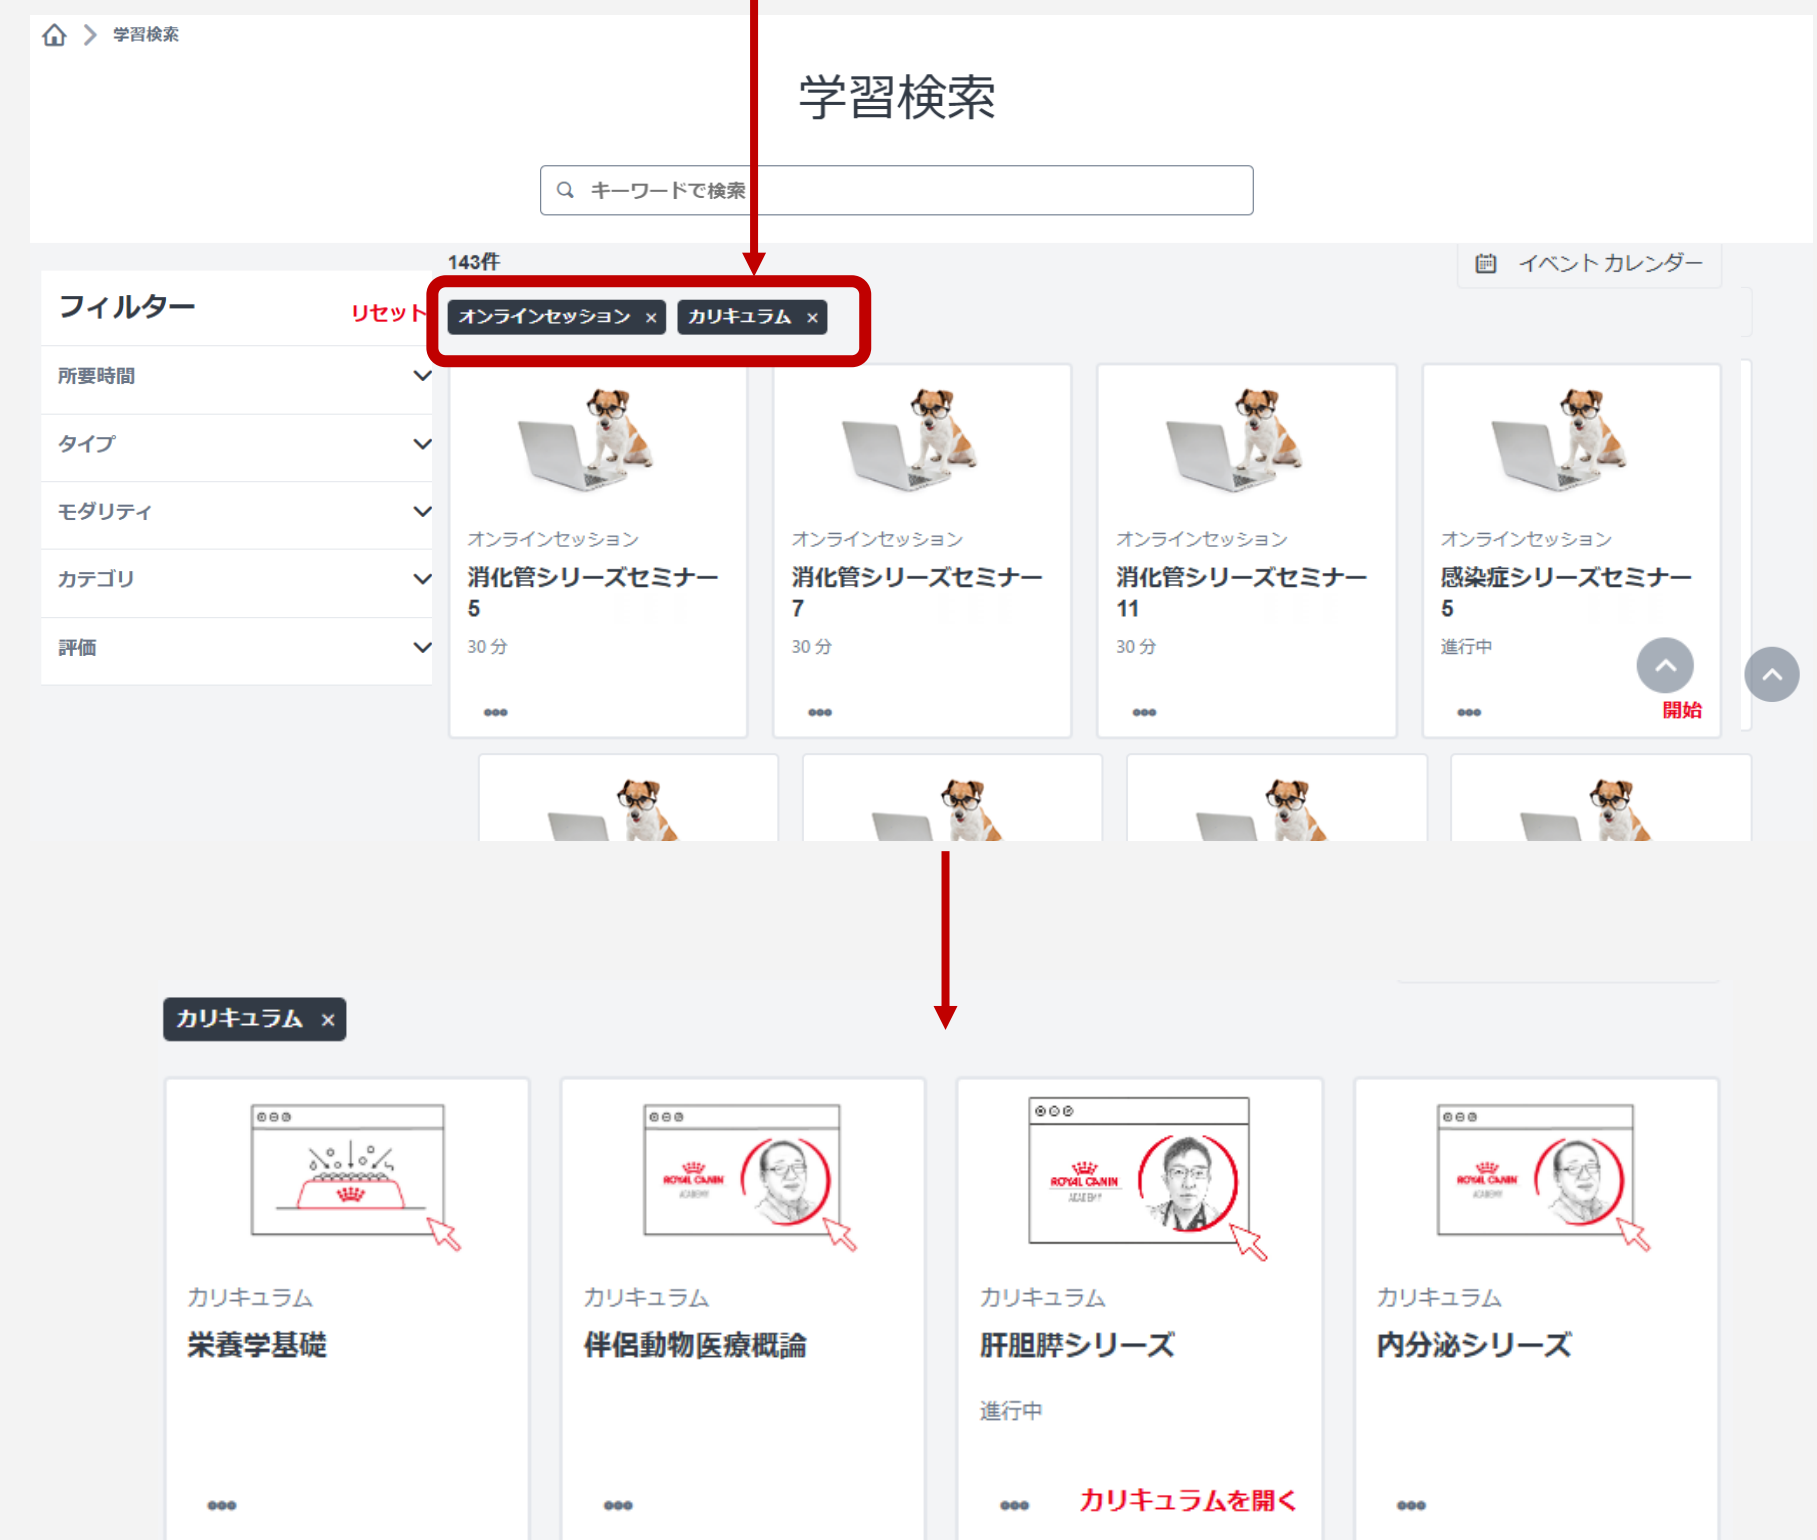

また、プレイリストの割り当てもできます。

例

猫について詳しく勉強したいときには、内分泌シリーズの「猫の糖尿病」と循環器シリーズの「猫の心筋症」、など、シリーズをまたいで自分の好きなものをピックアップすることができます。ご自身の興味のある分野を、好きな順番でまとめて学習を進めることができます。

学習コンテンツを検索する 1

ホームページにあるクイックリンクのコースから、受講可能な学習コンテンツを検索できます。

カリキュラムのみでフィルターをかけると各シリーズセミナーごとに確認することができます。

学習コンテンツを検索する 2

ホームページにある「検索」フィールドは、受講可能な学習コンテンツを検索できます。
検索フィールドを（テキストを入力せずに）Enterキーを押すと、学習カタログ全体が開きます。

「栄養学」「循環器」などの検索ワードをここに入力して、見つけたいピックを検索できます。

現時点では日本では未導入です。